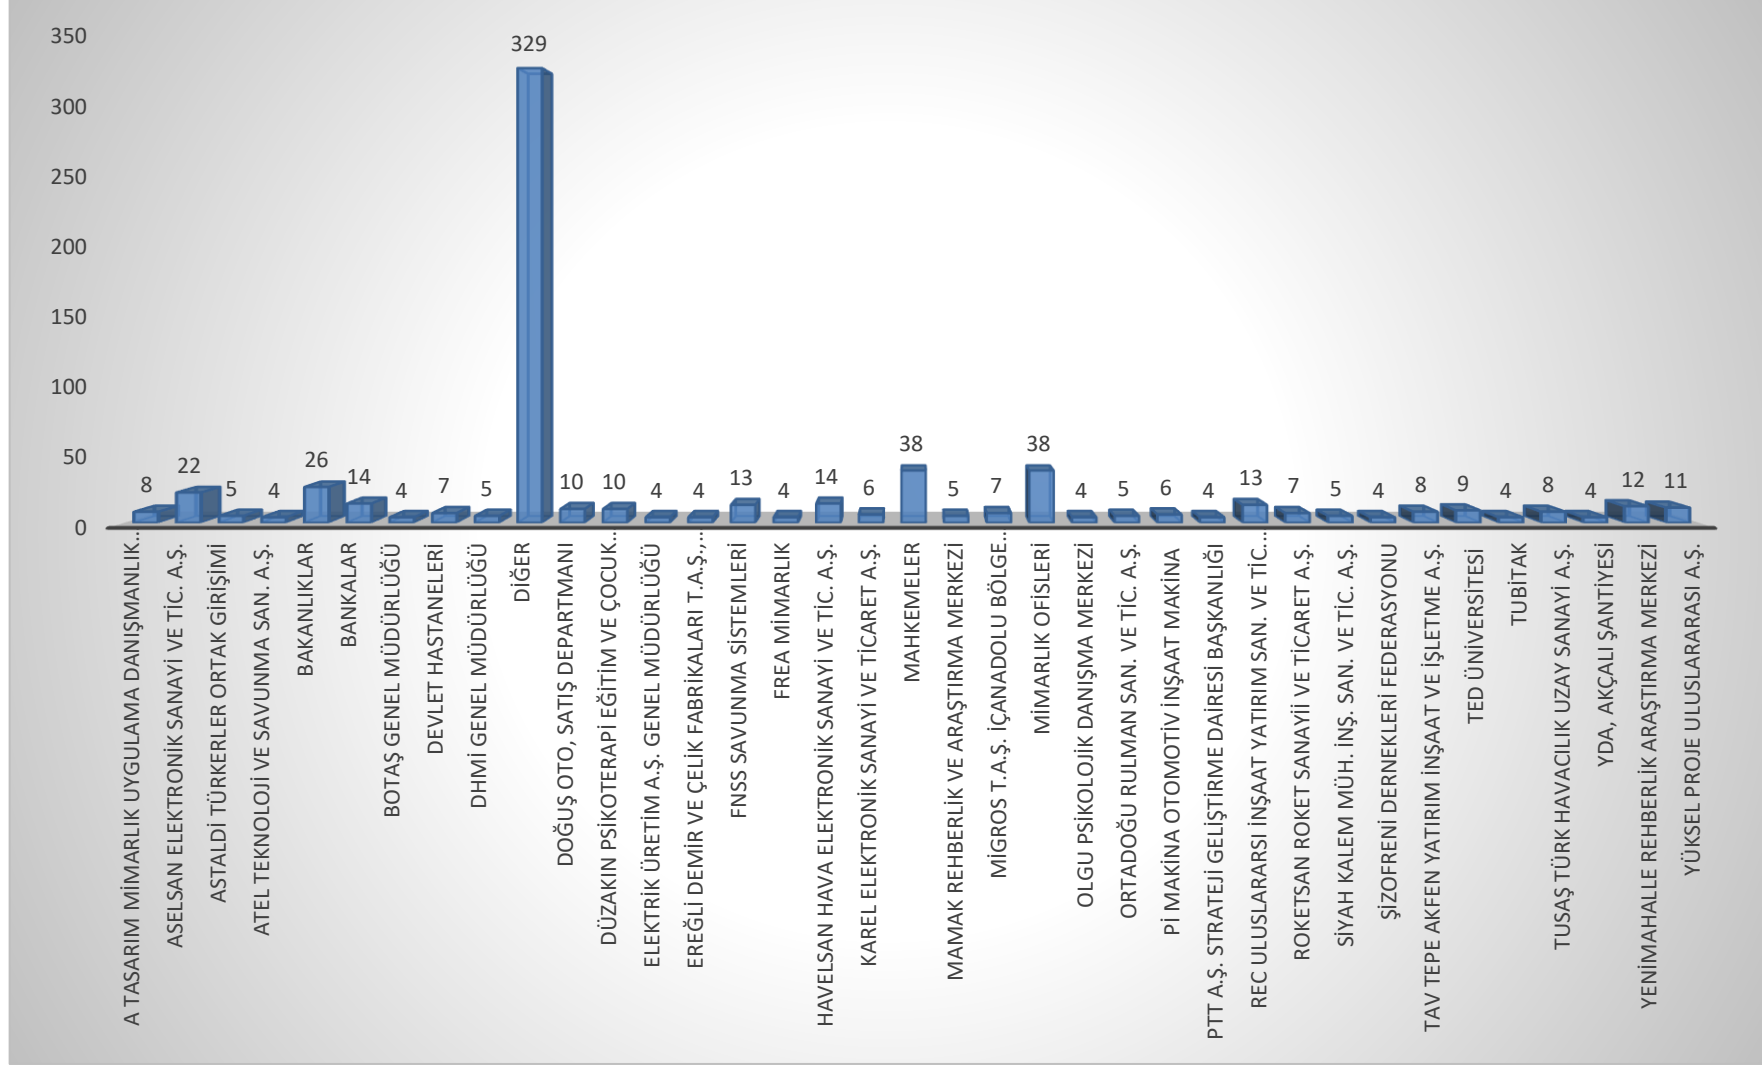

Bu öğrencilerden 27 tanesi Kariyer Merkezi aracılığı ile staj yerlerine yerleştirilmişlerdir.

SGK Girişleri için toplam 69 EBYS yazışması yapılmış, ayrıca beyan edilen staj bitiş tarihlerini değiştirmeleri sebebi ile toplu gruplar halinde 11 kez EBYS yazılmış, 3 adet staj sigortası iptal edilmiştir.

Zorunlu	584
HÖS	216
Erasmus+	10

ZORUNLU - HAYATI ÖĞRENME - ERASMUS+ STAJYER YÜZDELERİ

TED ÜNİVERSİTESİ STAJ RAPORU - 2019

Fakülterele göre Zorunlu/Hayatı Öğrenme/Erasmus+ Stajı Öğrenci Sayıları;

Fakültere göre dağılım

TED ÜNİVERSİTESİ STAJ RAPORU - 2019

4 kişi ve üzeri stajyer istihdam eden firmalar;

TED ÜNİVERSİTESİ STAJ RAPORU - 2019

2-3 stajyer istihdam eden firmalar;

5. Ana Bakım Komutanlığı

Akana Müh. ve Tic. A.Ş.

Ankara BBB. Hizmet İçi Eğitim Şube Md.