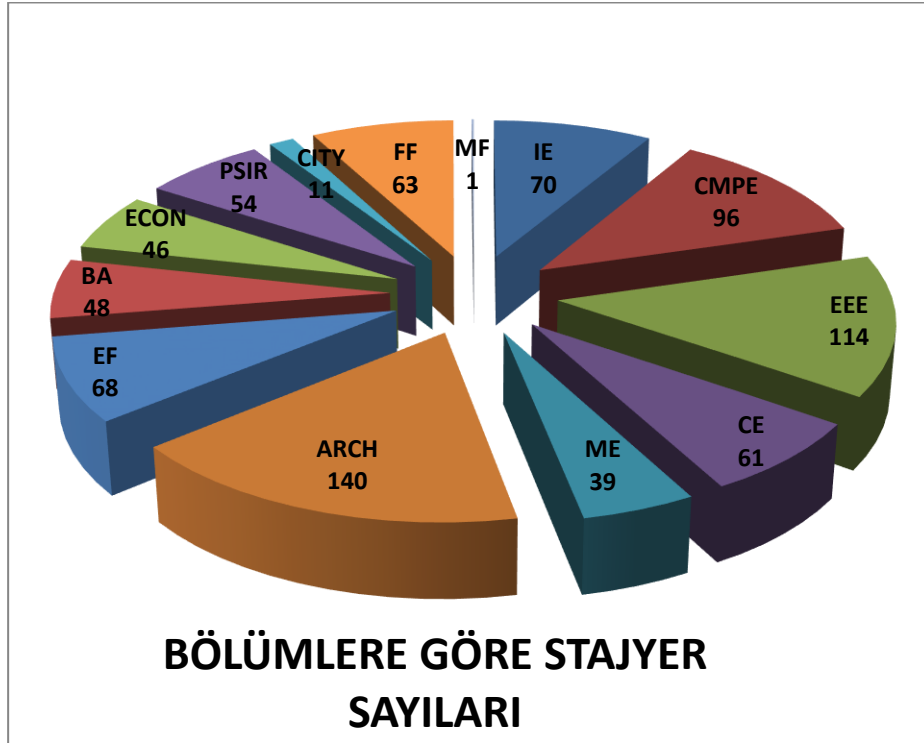

TED ÜNİVERSİTESİ STAJ RAPORU - 2019

2019 yılında, ara tatil ve ağırlıklı olarak yaz tatilinde staja giden toplam 721 öğrencimizden 92 tanesinin iki farklı firmayı, 3 tanesi üç farklı firmayı tecrübe etmek istemesi sebebi ile toplam **813 kez**, SGK giriş ve çıkışlarını yaptırmamız gerekmiştir.

Bu öğrencilerden 27 tanesi Kariyer Merkezi aracılığı ile staj yerlerine yerleştirilmişlerdir.

SGK Girişleri için toplam 69 EBYS yazışması yapılmış, ayrıca beyan edilen staj bitiş tarihlerini değiştirmeleri sebebi ile toplu gruplar halinde 11 kez EBYS yazılmış, 3 adet staj sigortası iptal edilmiştir.

Bölgümlere göre staja giden öğrenci sayılarımızın dağılımı;

IE	70
CMPE	96
EE	114
CE	61
ME	39
ARCH	140

EF	68
BA	48
ECON	46
PSIR	54
CITY	11
FF	63
MF	1