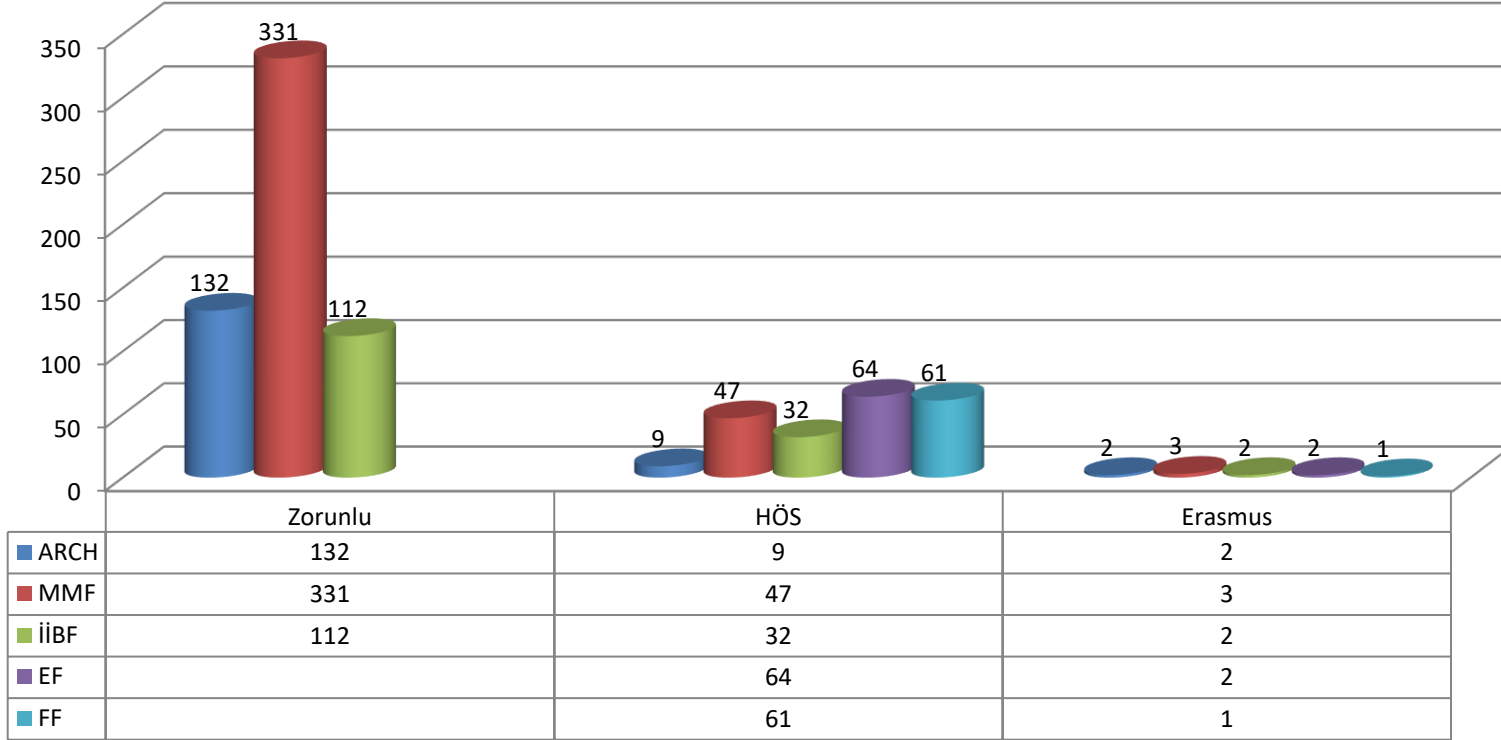

Bu öğrencilerden 27 tanesi Kariyer Merkezi aracılığı ile staj yerlerine yerleştirilmişlerdir.

SGK Girişleri için toplam 69 EBYS yazışması yapılmış, ayrıca beyan edilen staj bitiş tarihlerini değiştirmeleri sebebi ile toplu gruplar halinde 11 kez EBYS yazılmış, 3 adet staj sigortası iptal edilmiştir.

Bölgümlere göre staja giden öğrenci sayılarımızın dağılımı;

IE	70
CMPE	96
EE	114
CE	61
ME	39
ARCH	140

EF	68
BA	48
ECON	46
PSIR	54
CITY	11
FF	63
MF	1

TED ÜNİVERSİTESİ STAJ RAPORU - 2019

Zorunlu, Hayatı Öğrenme ve Erasmus Stajı sayılarımız;

Zorunlu	584
HÖS	216
Erasmus+	10

ZORUNLU - HAYATI ÖĞRENME - ERASMUS+ STAJYER YÜZDELERİ

TED ÜNİVERSİTESİ STAJ RAPORU - 2019

Fakülterele göre Zorunlu/Hayatı Öğrenme/Erasmus+ Stajı Öğrenci Sayıları;

Fakültere göre dağılım

TED ÜNİVERSİTESİ STAJ RAPORU - 2019

4 kişi ve üzeri stajyer istihdam eden firmalar;

TED ÜNİVERSİTESİ STAJ RAPORU - 2019

2-3 stajyer istihdam eden firmalar;

5. Ana Bakım Komutanlığı

Akana Müh. ve Tic. A.Ş.

Ankara BBB. Hizmet İçi Eğitim Şube Md.