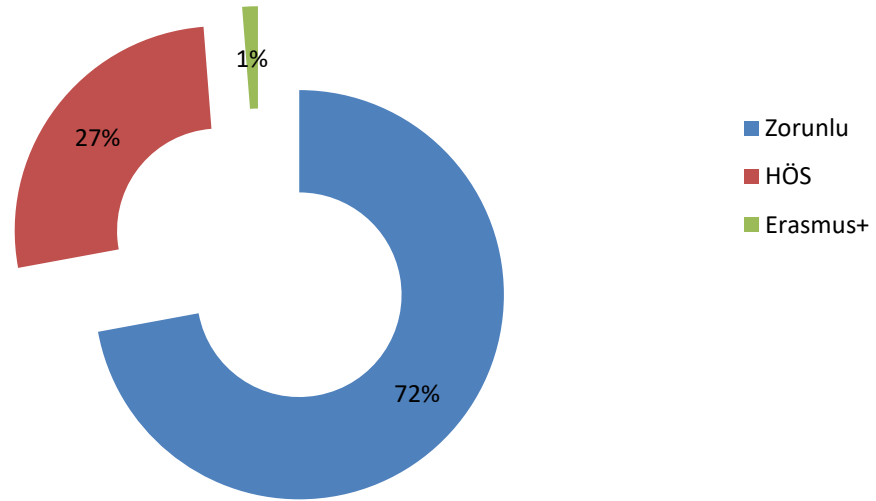

Bu öğrencilerden 27 tanesi Kariyer Merkezi aracılığı ile staj yerlerine yerleştirilmişlerdir.

SGK Girişleri için toplam 69 EBYS yazışması yapılmış, ayrıca beyan edilen staj bitiş tarihlerini değiştirmeleri sebebi ile toplu gruplar halinde 11 kez EBYS yazılmış, 3 adet staj sigortası iptal edilmiştir.

Bölgümlere göre staja giden öğrenci sayılarımızın dağılımı;

IE	70
CMPE	96
EE	114
CE	61
ME	39
ARCH	140

EF	68
BA	48
ECON	46
PSIR	54
CITY	11
FF	63
MF	1

TED ÜNİVERSİTESİ STAJ RAPORU - 2019

Zorunlu, Hayatı Öğrenme ve Erasmus Stajı sayılarımız;

Zorunlu	584
HÖS	216
Erasmus+	10

ZORUNLU - HAYATI ÖĞRENME - ERASMUS+ STAJYER YÜZDELERİ

TED ÜNİVERSİTESİ STAJ RAPORU - 2019

Fakülterele göre Zorunlu/Hayatı Öğrenme/Erasmus+ Stajı Öğrenci Sayıları;

Fakültere göre dağılım